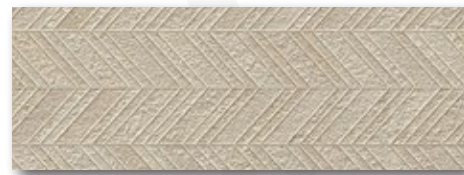

płytką ścienną, dekorowa
25x70

Mixit Gris

płytką podłogowa
50x50

Mixit Grafito

płytką podłogowa
50x50

Mixit Blanco
płytki ścienna
25x70

Concept Blanco
płytki ścienna, dekorowa
25x70

Mixit Beige
płytki ścienna
25x70

Concept Beige
płytki ścienna, dekorowa
25x70

Mixit Beige
płytki podłogowa
50x50

Chess Blanco

płytki ścienna, podłogowa
22x85

Chess Negro

płytki ścienna, podłogowa
22x85

Chess Negro

płytki ścienna, podłogowa
22x85