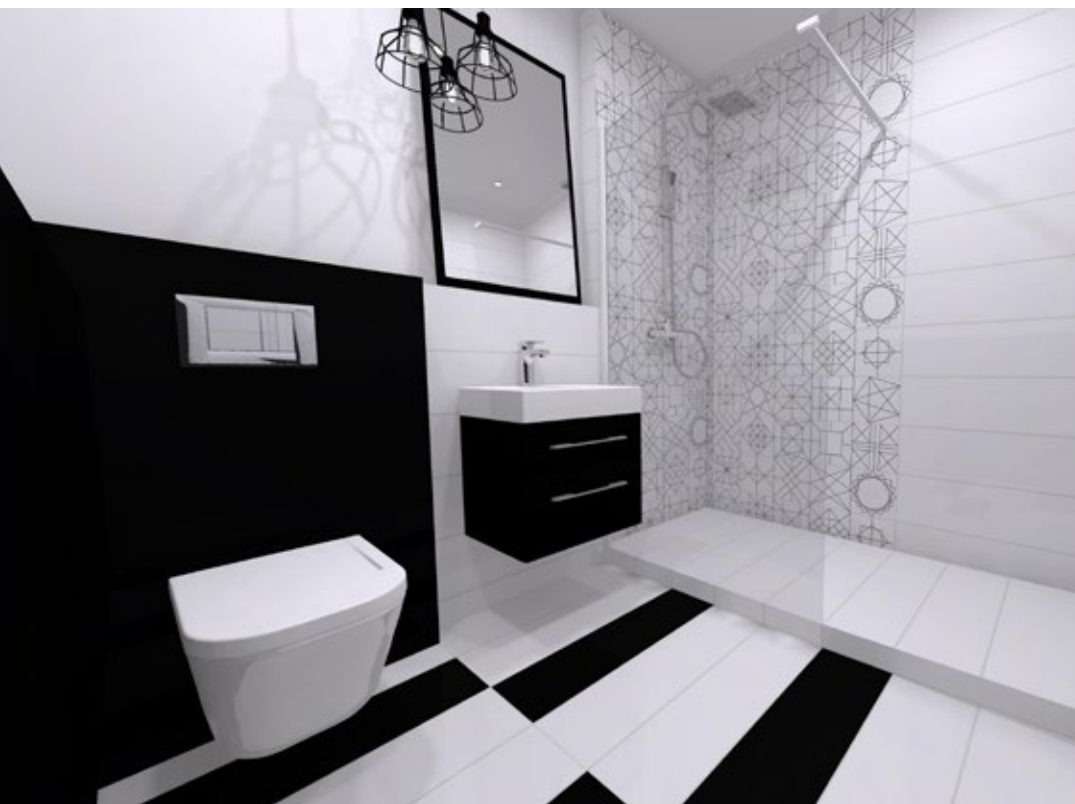

Concept Beige
płytki ścienna, dekorowa
25x70

Mixit Beige
płytki podłogowa
50x50

Chess Blanco

płytki ścienna, podłogowa
22x85

Chess Negro

płytki ścienna, podłogowa
22x85

Chess Negro

płytki ścienna, podłogowa
22x85