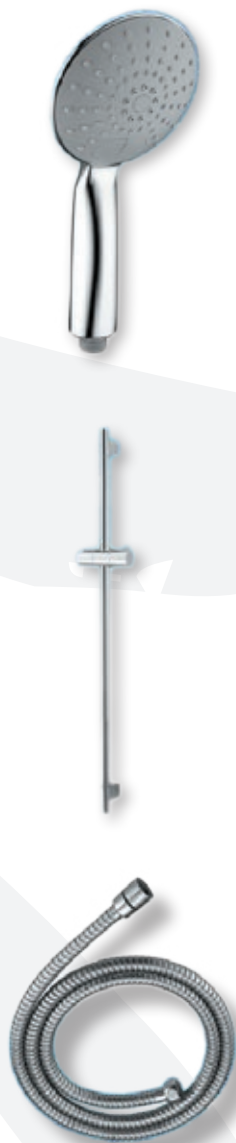

RAVAK PVS 1-80

80x140
szkło przezroczyste
parawan stały 1-skrzydłowy
odwracalny: prawy/lewy
nieruchomy

Omnires Kenton MP 75

70x140
szkło przezroczyste
parawan 1-skrzydłowy
odwracalny: prawy/lewy
uchyłny na 2 strony

Omnires Sacramento

umywalkowa, prysznicowa, wannowa

Omnires Mackenzie

umywalkowa, prysznicowa, wannowa

* brak umywalkowej wysokiej

Omnires Lucky

umywalkowa, prysznicowa, wannowa

Omnires Modern
umywalkowa, prysznicowa, wannowa

Kludi Pure&Easy
umywalkowa, prysznicowa, wannowa
* brak umywalkowej wysokiej

Kludi Zenta
umywalkowa, prysznicowa, wannowa

Omnires Turner

rączka prysznicowa Turner-R
drążek prysznicowy Omnires DR08
wąż prysznicowy Omnires 023

Omnires Wapama

rączka prysznicowa Wapama-R
drążek prysznicowy Omnires DR09
wąż prysznicowy Omnires 023

Zestaw z deszczownicą

dostępny tylko dla kabin prysznicowych
system prysznicowy Omnires UNI 10042
deszczownica Omnires Ultra SlimLine WGU220