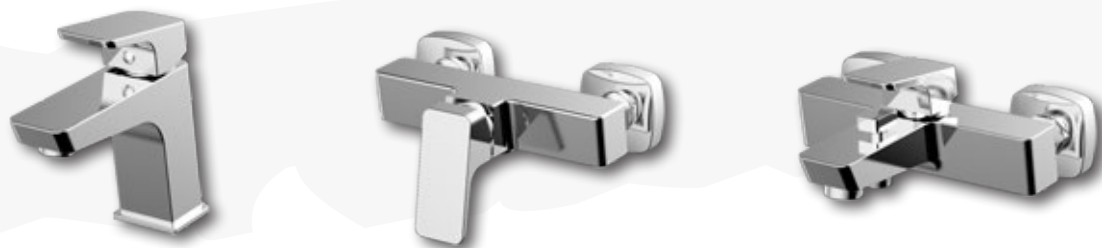

80x140

szkło przezroczyste  
parawan stały 1-skrzydłowy  
odwracalny: prawy/lewy  
nieruchomy

**Omnires QP 95**

115x140

szkło przezroczyste  
ścianka stała + skrzydło uchylne  
odwracalny: prawy/lewy

**Omnires Sacramento**

umywalkowa, prysznicowa, wannowa

**Omnires Modern**

umywalkowa, prysznicowa, wannowa

**Omnires Lucky**

umywalkowa, prysznicowa, wannowa

**Omnires Apure**

umywalkowa, prysznicowa, wannowa

**Omnires Mackenzie**