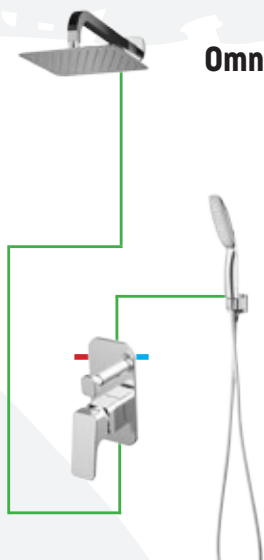

\* brak umywalkowej wysokiej

**Kludi Pure&Solid**

umywalkowa, prysznicowa, wannowa

\* brak umywalkowej wysokiej

**Omnires Turner**

rączka prysznicowa Turner-R  
drążek prysznicowy Omnires DR08  
wąż prysznicowy Omnires 023

**Omnires Wapama**

rączka prysznicowa Wapama-R  
drążek prysznicowy Omnires DR09  
wąż prysznicowy Omnires 023

**Zestaw z deszczownicą**

dostępny tylko dla kabin prysznicowych  
system prysznicowy Omnires UNI 10042  
deszczownica Omnires Ultra SlimLine WGU220  
lub WGU120

**Omnires Apure SYS AP10**

**Omnires Sacramento**

**Omnires Armance  
AM10 CR**  
zestaw dostępny  
również w wersji  
natynkowej

**Omnires Lucky LY 10 CR**

**Omnires Y SYS Y18**

**Omnires Y\***  
umywalkowa  
\*zestaw dostępny jedynie do kabin  
prysznicowych, brak baterii wannowej