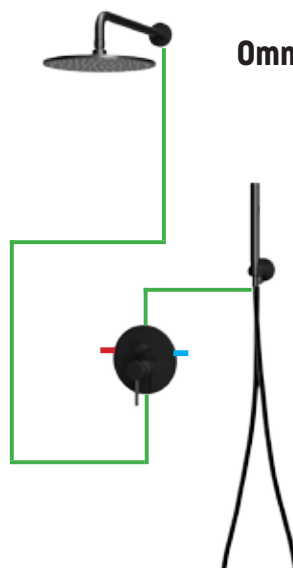

**Omnires Wapama**

rączka prysznicowa Wapama-R  
drążek prysznicowy Omnires DR09  
wąż prysznicowy Omnires 023

**Zestaw z deszczownicą**

dostępny tylko dla kabin prysznicowych  
system prysznicowy Omnires UNI 10042  
deszczownica Omnires Ultra SlimLine WGU220  
lub WGU120

**Omnires Apure SYS AP10**

**Omnires Sacramento**

**Omnires Armance  
AM10 CR**  
zestaw dostępny  
również w wersji  
natynkowej

**Omnires Lucky LY 10 CR**

**Omnires Y SYS Y18**

**Omnires Y\***  
umywalkowa  
\*zestaw dostępny jedynie do kabin  
prysznicowych, brak baterii wannowej