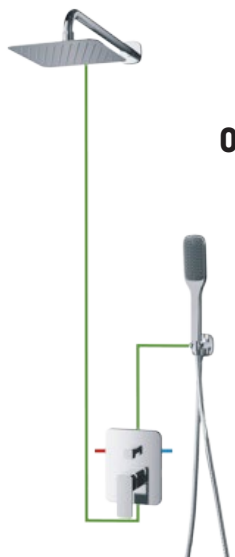

\* brak umywalkowej wysokiej

**Kludi Pure&Solid**

umywalkowa, prysznicowa, wannowa

\* brak umywalkowej wysokiej

**Omnires Turner**

rączka prysznicowa Turner-R  
drążek prysznicowy Omnires DR08  
wąż prysznicowy Omnires 023

**Omnires Wapama**

rączka prysznicowa Wapama-R  
drążek prysznicowy Omnires DR09  
wąż prysznicowy Omnires 023

**Zestaw z deszczownicą**

dostępny tylko dla kabin prysznicowych  
system prysznicowy Omnires UNI 10042  
deszczownica Omnires Ultra SlimLine WGU220  
lub WGU120

**Omnires Apure SYS AP10**

**Omnires Sacramento**

**Omnires Armance  
AM10 CR**  
zestaw dostępny  
również w wersji  
natynkowej

**Omnires Lucky LY 10 CR**

**Omnires Y SYS Y18**

**Omnires Y\***  
umywalkowa  
\*zestaw dostępny jedynie do kabin  
prysznicowych, brak baterii wannowej