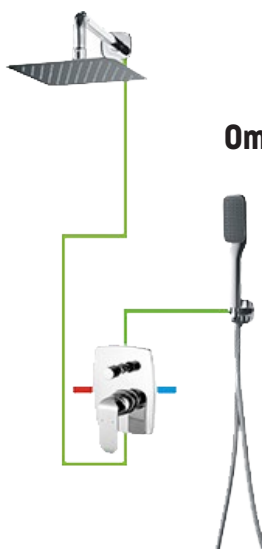

\* brak umywalkowej wysokiej

**Kludi Pure&Solid**

umywalkowa, prysznicowa, wannowa

\* brak umywalkowej wysokiej

**Omnires Turner**

rączka prysznicowa Turner-R  
drążek prysznicowy Omnires DR08  
wąż prysznicowy Omnires 023

**Omnires Wapama**

rączka prysznicowa Wapama-R  
drążek prysznicowy Omnires DR09  
wąż prysznicowy Omnires 023

**Zestaw z deszczownicą**

dostępny tylko dla kabin prysznicowych  
system prysznicowy Omnires UNI 10042  
deszczownica Omnires Ultra SlimLine WGU220  
lub WGU120

**Omnires Apure SYS AP10**

**Omnires Sacramento**

**Omnires Armance  
AM10 CR**  
zestaw dostępny  
również w wersji  
natynkowej

**Omnires Lucky LY 10 CR**

**Omnires Y SYS Y18**

**Omnires Y\***  
umywalkowa  
\*zestaw dostępny jedynie do kabin  
prysznicowych, brak baterii wannowej