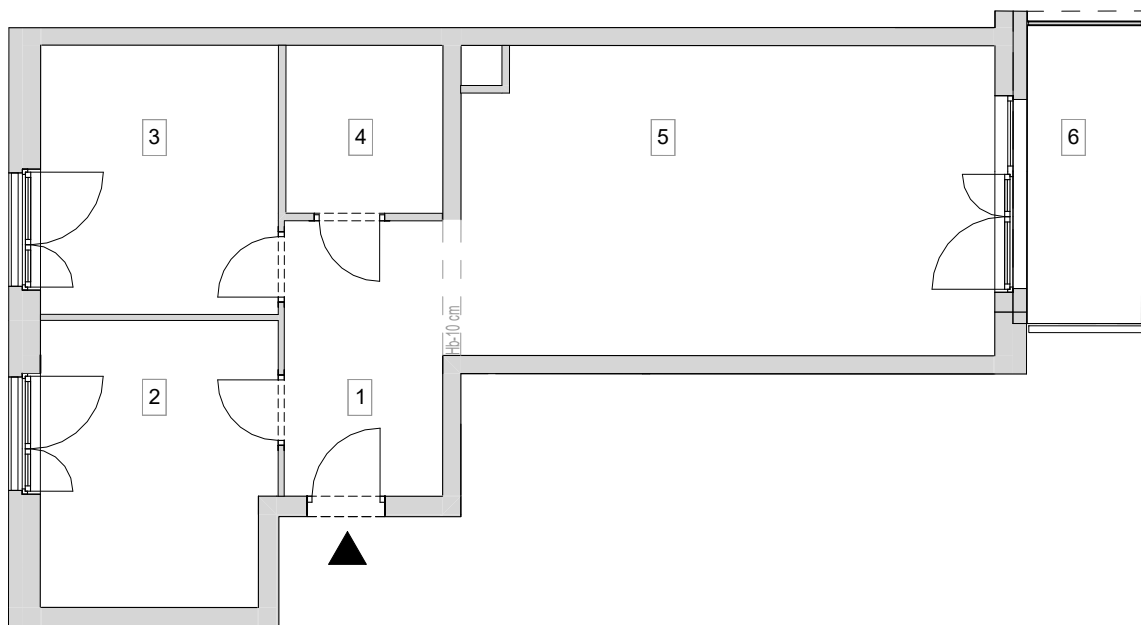

METRYKA LOKALU MIESZKALNEGO

Wrocław, ul. Macieja Przybyły 32/12

Lokal B5-K2-2-1
ul. Macieja Przybyły 32/12

PIĘTRO 2

1	przedpokój	7,52 m ²
2	pokój	11,47 m ²
3	pokój	11,15 m ²
4	łazienka	4,45 m ²
5	pokój z aneksem kuchennym	28,83 m ²

SUMA POWIERZCHNI UŻYTKOWEJ 63,42 m²

Powierzchnia przynależna:		
	komórka K70	2,85 m ²
	Powierzchnia ogółem:	66,27 m ²
6	balkon	6,13 m ²

Strachowicka
ATAL

Funkcja	Numer projektowy	Piętro	Adres administracyjny
LOKAL MIESZKALNY	B5-K2-2-1	piętro 2	ul. Macieja Przybyły 32/12
POWIERZCHNIA PRZYNALEŻNA	K70	poziom -1	garaż podziemny G2