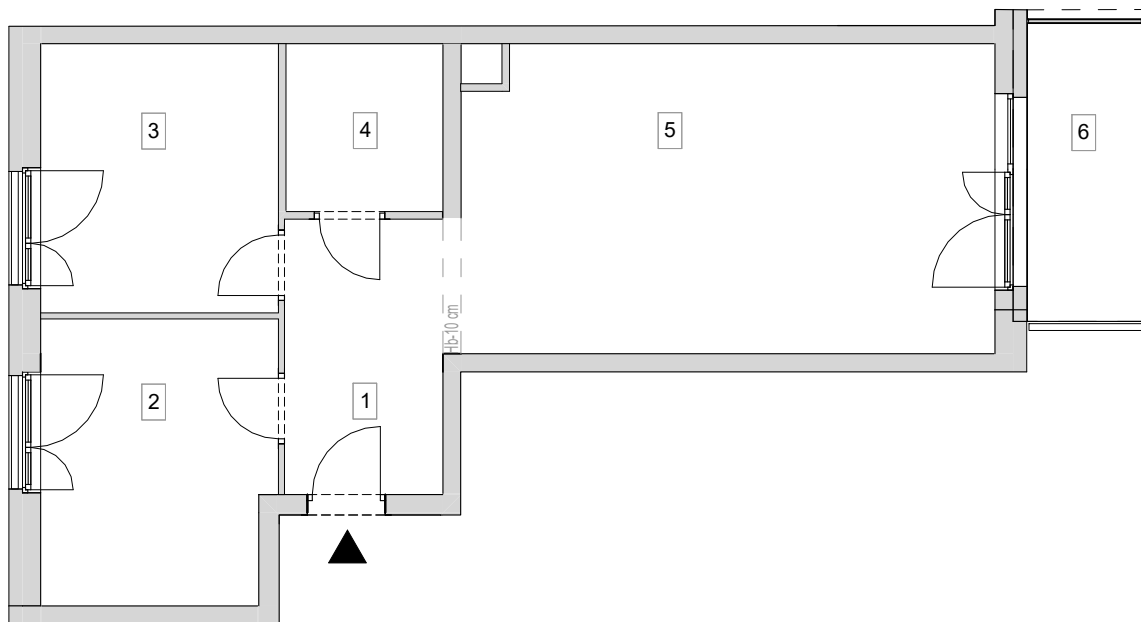

METRYKA LOKALU MIESZKALNEGO
Wrocław, ul. Macieja Przybyły 32/6

Lokal B5-K2-1-1
ul. Macieja Przybyły 32/6

PIĘTRO 1

1	przedpokój	7,55 m ²
2	pokój	11,44 m ²
3	pokój	11,11 m ²
4	łazienka	4,47 m ²
5	pokój z aneksem kuchennym	28,74 m ²

SUMA POWIERZCHNI UŻYTKOWEJ 63,31 m²

Powierzchnia przynależna:	
komórka K63	2,88 m ²
Powierzchnia ogółem:	
6 balkon	6,13 m ²

Strachowicka
ATAL

Funkcja	Numer projektowy	Piętro	Adres administracyjny
LOKAL MIESZKALNY	B5-K2-1-1	piętro 1	ul. Macieja Przybyły 32/6
POWIERZCHNIA PRZYNALEŻNA	K63	poziom -1	garaż podziemny G1