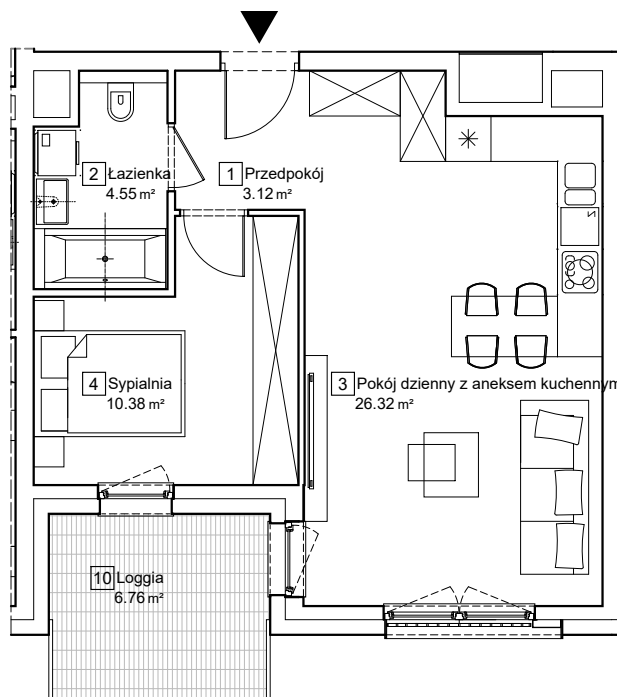

NOWA FRANCUSKA

BUDYNEK 2

MIESZKANIE B2-04-20A DWUPOKOJOWE

POZIOM 04

1	Przedpokój	3.12 m ²
2	Łazienka	4.55 m ²
3	Pokój dzienny z aneksem kuchennym	26.32 m ²
4	Sypialnia	10.38 m ²
POWIERZCHNIA UŻYTKOWA		44.37 m²
10	Loggia	6.76 m ²

1. Powierzchnia użytkowa lokali oraz pomieszczeń określona jest na podstawie treści Polskiej Normy PN-ISO 9836:2022.
2. Powierzchnia użytkowa nie uwzględnia powierzchni otworów na drzwi i okna oraz nisze w elementach zamykających.