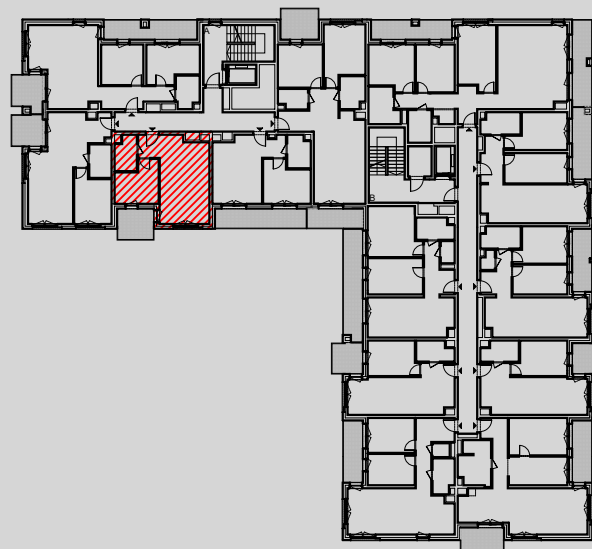

NOWA FRANCUSKA

BUDYNEK 2

MIESZKANIE B2-04-20A DWUPOKOJOWE

POZIOM 04

1	Przedpokój	3.12 m ²
2	Łazienka	4.55 m ²
3	Pokój dzienny z aneksem kuchennym	26.32 m ²
4	Sypialnia	10.38 m ²
POWIERZCHNIA UŻYTKOWA		44.37 m²
10	Loggia	6.76 m ²

1. Powierzchnia użytkowa lokali oraz pomieszczeń określona jest na podstawie treści Polskiej Normy PN-ISO 9836:2022.
2. Powierzchnia użytkowa nie uwzględnia powierzchni otworów na drzwi i okna oraz nisze w elementach zamykających.