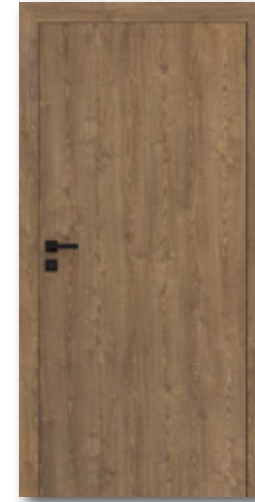

Classic Murom Oak
Egger First Choice
AC4 - 8 mm

INTERNAL DOORS DRE

DRE Estra 1

DRE Estra 2

DRE Estra 4

DRE Estra 5

DRE Standard 10

DRE Auri