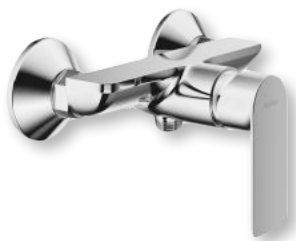

* відсутні високі змішувачі для умивальників

Omnires Lucky

для умивальника, для душу, для ванни

Roca L20

для умивальника, для душу, для ванни

Kludi Pure&Easy

для умивальника, для душу, для ванни
* відсутні високі змішувачі для умивальників

Kludi Pure&Solid*

для умивальника, для душу, для ванни
* відсутні високі змішувачі для умивальників

Excellent Glad

для умивальника, для душу, для ванни

Omnires Turner

лійка для душу Turner-г штанга для
душу omnires Dr08 шланг для душу
omnires 023