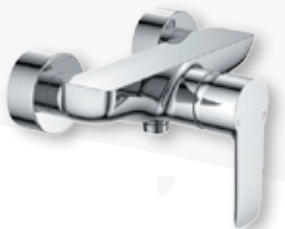

60

колір:
білий

Omnires Kenton MP 75

70x140

ширма для ванни: скляна, прозора,
одностулкова, ліва/права, розпашна
(відкривається в дві сторони)

Omnires Sacramento

для умивальника, для душу, для ванни

Omnires Mackenzie*