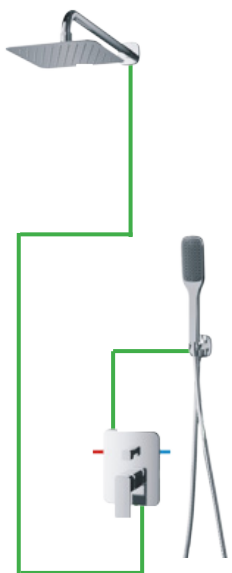

Y Gold*

для умивальника, для душу, для ванни

* відсутній верхній душ, тільки лійка для душу з держачом

Omnires Turner

лійка для душу Turner-г штанга для
душу omnires Dr08 шланг для душу
omnires 023

Omnires Wapama

лійка для душу Wapama-г штанга
для душу omnires Dr09 шланг для
душу omnires 023

Душовий набір з верхнім душем

душова система omnires UNi 10042 доступна
тільки для душових кабін змішувач omnires
Ultra slimLine WGU220 або WGU12

Omnires Apure SYS AP10

Omnires Lucky LY 10 CR

Omnires Sacramento

Omnires Armance AM10 CR

система також доступна у версії для зовнішнього монтажу

Omnires Y SYS Y18BL

Omnires Gold Y SYS Y19GL