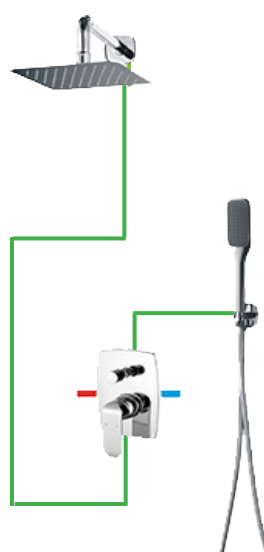

Y Gold*

для умивальника, для душу, для ванни

* відсутній верхній душ, тільки лійка для душу з держачом

Omnires Turner

лійка для душу Turner-г штанга для
душу omnires Dr08 шланг для душу
omnires 023

Omnires Wapama

лійка для душу Wapama-г штанга
для душу omnires Dr09 шланг для
душу omnires 023

Душовий набір з верхнім душем

душова система omnires UNi 10042 доступна
тільки для душових кабін змішувач omnires
Ultra slimLine WGU220 або WGU12

Omnires Apure SYS AP10

Omnires Lucky LY 10 CR

Omnires Sacramento

Omnires Armance AM10 CR

система також доступна у версії для зовнішнього монтажу

Omnires Y SYS Y18BL

Omnires Gold Y SYS Y19GL