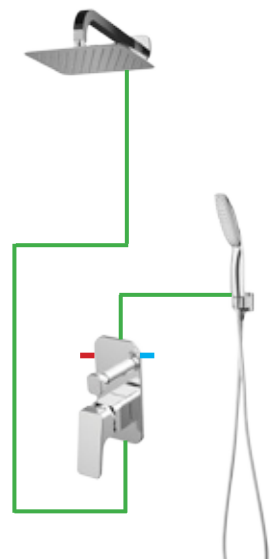

Y Gold*

для умивальника, для душу, для ванни

* відсутній верхній душ, тільки лійка для душу з держачом

Omnires Turner

лійка для душу Turner-г штанга для
душу omnires Dr08 шланг для душу
omnires 023

Omnires Wapama

лійка для душу Wapama-г штанга
для душу omnires Dr09 шланг для
душу omnires 023

Душовий набір з верхнім душем

душова система omnires UNi 10042 доступна
тільки для душових кабін змішувач omnires
Ultra slimLine WGU220 або WGU12

Omnires Apure SYS AP10

Omnires Lucky LY 10 CR

Omnires Sacramento

Omnires Armance AM10 CR

система також доступна у версії для зовнішнього монтажу

Omnires Y SYS Y18BL

Omnires Gold Y SYS Y19GL