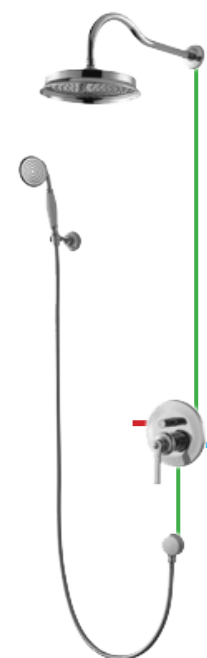

лійка для душу Wapama-г штанга
для душу omnires Dr09 шланг для
душу omnires 023

Душовий набір з верхнім душем

душова система omnires UNi 10042 доступна
тільки для душових кабін змішувач omnires
Ultra slimLine WGU220 або WGU12

Omnires Apure SYS AP10

Omnires Lucky LY 10 CR

Omnires Sacramento

Omnires Armance AM10 CR

система також доступна у версії для зовнішнього монтажу

Omnires Y SYS Y18BL

Omnires Gold Y SYS Y19GL