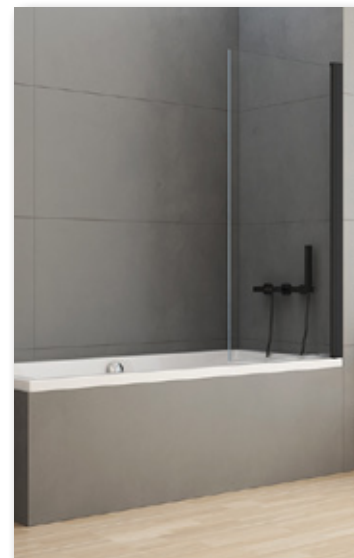

ширма для ванни: скляна,
прозора, одностулкова,
ліва/права, розпашна
(відкривається в дві сторони)

RAVAK PVS 1-80

80x140

прозоре скло ширма
одностулкова нерухома ліва/
права: права/ліва нерухома

New Trendy New Soleo Black