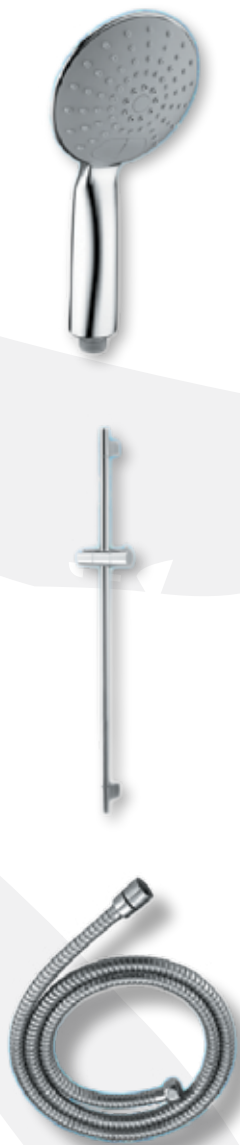

biały, szary jesion

New Trendy Avora

60x45

kolor:

biały

RAVAK PVS 1-80

80x140
szkło przezroczyste
parawan stały 1-skrzydłowy
odwracalny: prawy/lewy
nieruchomy

Omnires Kenton MP 75

70x140
szkło przezroczyste
parawan 1-skrzydłowy
odwracalny: prawy/lewy
uchyłny na 2 strony

Omnires Sacramento

umywalkowa, prysznicowa, wannowa

Omnires Mackenzie*

umywalkowa, prysznicowa, wannowa

* brak umywalkowej wysokiej

Omnires Lucky

umywalkowa, prysznicowa, wannowa

Omnires Modern
umywalkowa, prysznicowa, wannowa

Kludi Pure&Easy
umywalkowa, prysznicowa, wannowa
* brak umywalkowej wysokiej

Kludi Zenta
umywalkowa, prysznicowa, wannowa

Omnires Turner

rączka prysznicowa Turner-R
drążek prysznicowy Omnires DR08
wąż prysznicowy Omnires 023

Omnires Wapama

rączka prysznicowa Wapama-R
drążek prysznicowy Omnires DR09
wąż prysznicowy Omnires 023