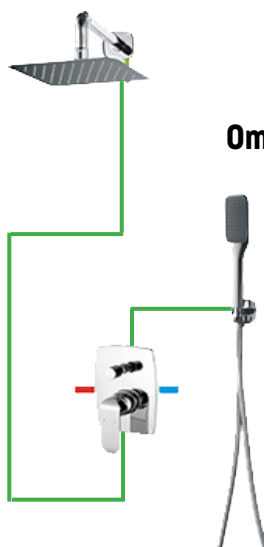

**Kludi Pure&Easy\***

umywalkowa, prysznicowa, wannowa

\* brak umywalkowej wysokiej

**Kludi Pure&Solid\***

umywalkowa, prysznicowa, wannowa

\* brak umywalkowej wysokiej

**Omnires Turner**

rączka prysznicowa Turner-R  
drążek prysznicowy Omnires DR08  
wąż prysznicowy Omnires 023

**Omnires Wapama**

rączka prysznicowa Wapama-R  
drążek prysznicowy Omnires DR09  
wąż prysznicowy Omnires 023

**Zestaw z deszczownicą**

dostępny tylko dla kabin prysznicowych  
system prysznicowy Omnires UNI 10042  
deszczownica Omnires Ultra SlimLine WGU220  
lub WGU120

**Omnires Apure SYS AP10**

**Omnires Sacramento**

**Omnires Armance  
AM10 CR**  
zestaw dostępny  
również w wersji  
natynkowej

**Omnires Lucky LY 10 CR**

**Omnires Y SYS Y18**

**Omnires Y\***  
umywalkowa  
\*zestaw dostępny jedynie do kabin  
prysznicowych, brak baterii wannowej