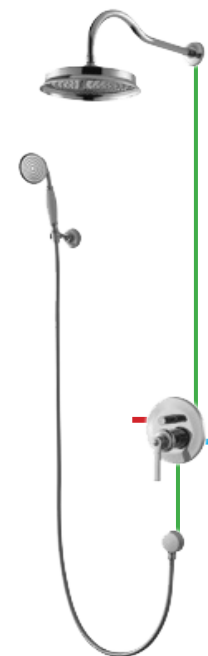

umywalkowa, prysznicowa, wannowa

\* brak umywalkowej wysokiej

**Omnires Armance\***

umywalkowa, prysznicowa, wannowa

\* dostępna słuchwaka i uchwyt punktowy z zestawu

**Kludi Zenta**

umywalkowa, prysznicowa, wannowa

**Kludi Pure&Easy\***

umywalkowa, prysznicowa, wannowa

\* brak umywalkowej wysokiej

**Kludi Pure&Solid\***

umywalkowa, prysznicowa, wannowa

\* brak umywalkowej wysokiej

**Omnires Turner**

rączka prysznicowa Turner-R  
drążek prysznicowy Omnires DR08  
wąż prysznicowy Omnires 023

**Omnires Wapama**

rączka prysznicowa Wapama-R  
drążek prysznicowy Omnires DR09  
wąż prysznicowy Omnires 023

**Zestaw z deszczownicą**

dostępny tylko dla kabin prysznicowych  
system prysznicowy Omnires UNI 10042  
deszczownica Omnires Ultra SlimLine WGU220  
lub WGU120

**Omnires Apure SYS AP10**

**Omnires Sacramento**

**Omnires Armance  
AM10 CR**  
zestaw dostępny  
również w wersji  
natynkowej

**Omnires Lucky LY 10 CR**

**Omnires Y SYS Y18**

**Omnires Y\***  
umywalkowa  
\*zestaw dostępny jedynie do kabin  
prysznicowych, brak baterii wannowej