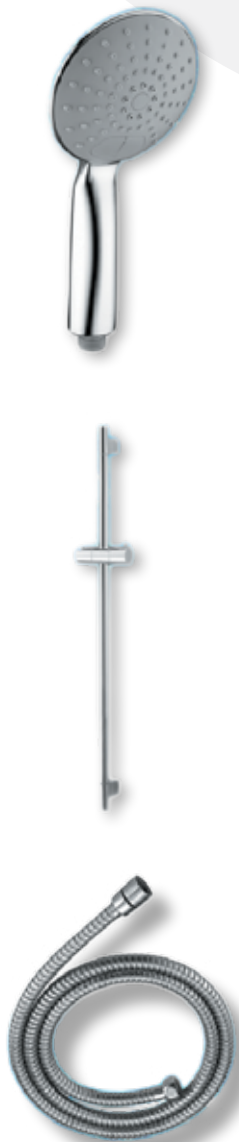

umywalkowa, prysznicowa, wannowa

**Omnires Modern**

umywalkowa, prysznicowa, wannowa

**Omnires Lucky**

umywalkowa, prysznicowa, wannowa

**Omnires Pure**

umywalkowa, prysznicowa, wannowa

**Omnires Mackenzie\***

umywalkowa, prysznicowa, wannowa

\* brak umywalkowej wysokiej

**Omnires Armance\***

umywalkowa, prysznicowa, wannowa

\* dostępna słuchwaka i uchwyt punktowy z zestawu

**Kludi Zenta**

umywalkowa, prysznicowa, wannowa

**Kludi Pure&Easy\***

umywalkowa, prysznicowa, wannowa

\* brak umywalkowej wysokiej

**Kludi Pure&Solid\***

umywalkowa, prysznicowa, wannowa

\* brak umywalkowej wysokiej

**Omnires Turner**

rączka prysznicowa Turner-R  
drążek prysznicowy Omnires DR08  
wąż prysznicowy Omnires 023

**Omnires Wapama**

rączka prysznicowa Wapama-R  
drążek prysznicowy Omnires DR09  
wąż prysznicowy Omnires 023

**Zestaw z deszczownicą**

dostępny tylko dla kabin prysznicowych  
system prysznicowy Omnires UNI 10042  
deszczownica Omnires Ultra SlimLine WGU220  
lub WGU120