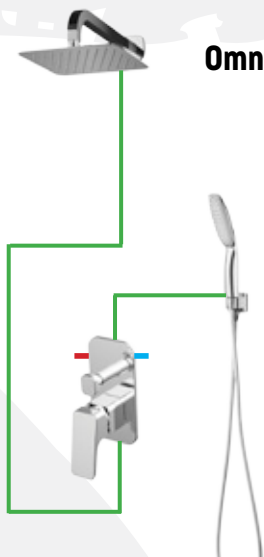

**Kludi Pure&Easy\***

umywalkowa, prysznicowa, wannowa

\* brak umywalkowej wysokiej

**Kludi Pure&Solid\***

umywalkowa, prysznicowa, wannowa

\* brak umywalkowej wysokiej

**Omnires Turner**

rączka prysznicowa Turner-R  
drążek prysznicowy Omnires DR08  
wąż prysznicowy Omnires 023

**Omnires Wapama**

rączka prysznicowa Wapama-R  
drążek prysznicowy Omnires DR09  
wąż prysznicowy Omnires 023

**Zestaw z deszczownicą**

dostępny tylko dla kabin prysznicowych  
system prysznicowy Omnires UNI 10042  
deszczownica Omnires Ultra SlimLine WGU220  
lub WGU120

**Omnires Apure SYS AP10**

**Omnires Sacramento**

**Omnires Armance  
AM10 CR**  
zestaw dostępny  
również w wersji  
natynkowej

**Omnires Lucky LY 10 CR**

**Omnires Y SYS Y18**

**Omnires Y\***  
umywalkowa  
\*zestaw dostępny jedynie do kabin  
prysznicowych, brak baterii wannowej