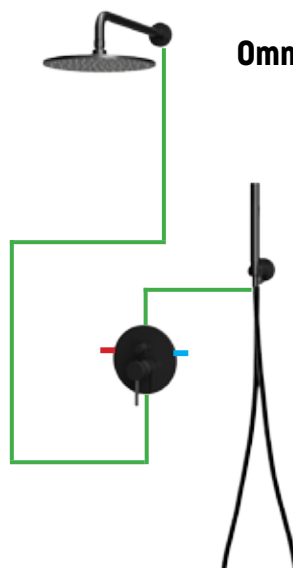

**Omnires Wapama**

rączka prysznicowa Wapama-R  
drążek prysznicowy Omnires DR09  
wąż prysznicowy Omnires 023

**Zestaw z deszczownicą**

dostępny tylko dla kabin prysznicowych  
system prysznicowy Omnires UNI 10042  
deszczownica Omnires Ultra SlimLine WGU220  
lub WGU120

**Omnires Apure SYS AP10**

**Omnires Sacramento**

**Omnires Armance  
AM10 CR**  
zestaw dostępny  
również w wersji  
natynkowej

**Omnires Lucky LY 10 CR**

**Omnires Y SYS Y18**

**Omnires Y\***  
umywalkowa  
\*zestaw dostępny jedynie do kabin  
prysznicowych, brak baterii wannowej