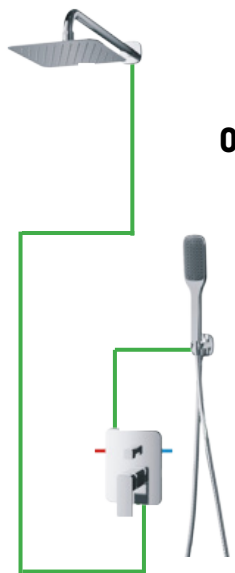

**Kludi Pure&Easy\***

umywalkowa, prysznicowa, wannowa

\* brak umywalkowej wysokiej

**Kludi Pure&Solid\***

umywalkowa, prysznicowa, wannowa

\* brak umywalkowej wysokiej

**Omnires Turner**

rączka prysznicowa Turner-R  
drążek prysznicowy Omnires DR08  
wąż prysznicowy Omnires 023

**Omnires Wapama**

rączka prysznicowa Wapama-R  
drążek prysznicowy Omnires DR09  
wąż prysznicowy Omnires 023

**Zestaw z deszczownicą**

dostępny tylko dla kabin prysznicowych  
system prysznicowy Omnires UNI 10042  
deszczownica Omnires Ultra SlimLine WGU220  
lub WGU120

**Omnires Apure SYS AP10**

**Omnires Sacramento**

**Omnires Armance  
AM10 CR**  
zestaw dostępny  
również w wersji  
natynkowej

**Omnires Lucky LY 10 CR**

**Omnires Y SYS Y18**

**Omnires Y\***  
umywalkowa  
\*zestaw dostępny jedynie do kabin  
prysznicowych, brak baterii wannowej