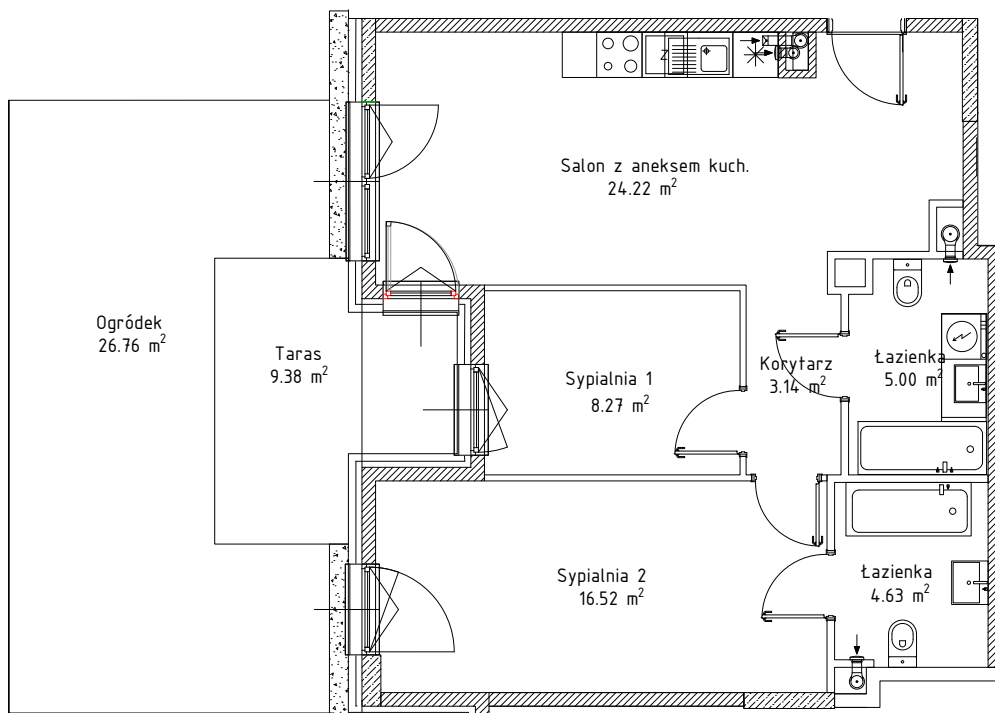

METRYKA LOKALU

adres: ul. Poematu 7, Warszawa	obręb: 3-12-99 działka: 110	nr klatki: 4	kondygnacja: 1 (parter)
funkcja lokalu: Lokal mieszkalny	nr lokalu: 66	powierzchnia lokalu (m ²): 61.78	nr budowlany: P10.04.0.66