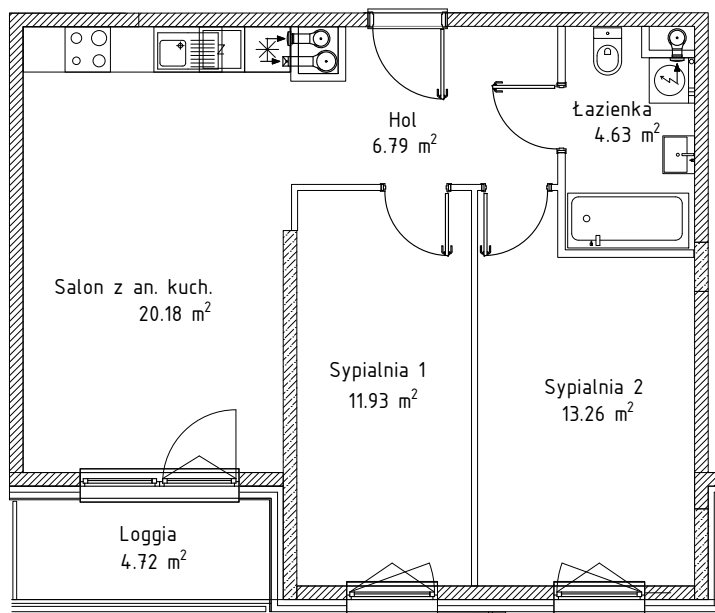

METRYKA LOKALU

adres: ul. Poematu 7, Warszawa	obręb: 3-12-99 działka: 110	nr klatki: 3	kondygnacja: 2 (piętro 1)
funkcja lokalu: Lokal mieszkalny	nr lokalu: 52	powierzchnia lokalu (m ²): 56.79	nr budowlany: P10.03.152