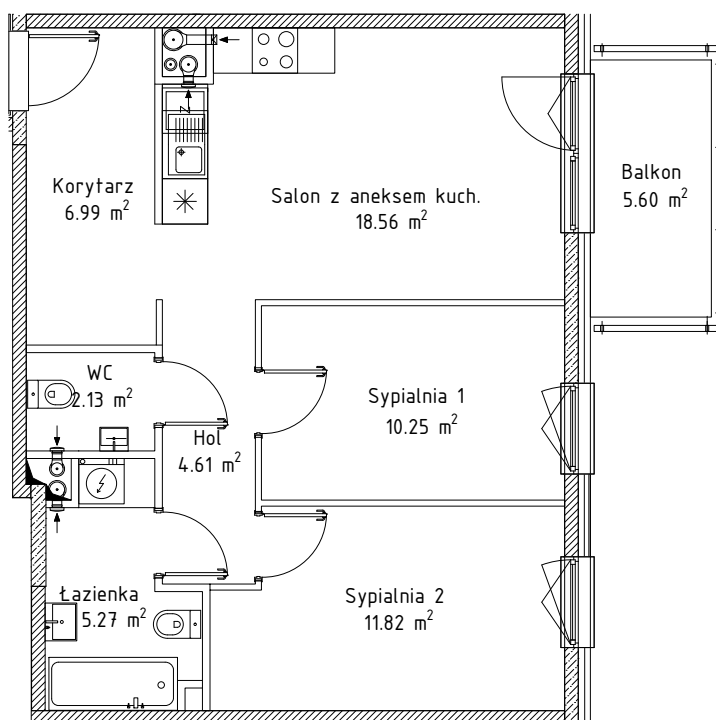

METRYKA LOKALU

adres: ul. Poematu 7, Warszawa	obręb: 3-12-99 działka: 110	nr klatki: 4	kondygnacja: 5 (piętro 4)
funkcja lokalu: Lokal mieszkalny	nr lokalu: 87	powierzchnia lokalu (m ²): 59.63	nr budowlany: P10.04.4.87