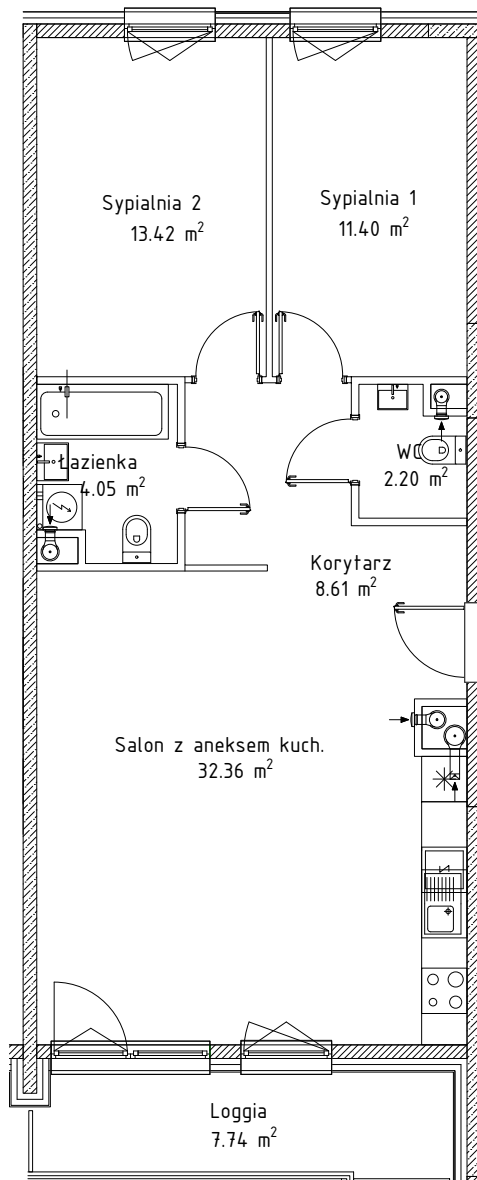

METRYKA LOKALU

adres:
ul. Poematu 7, Warszawa

obręb: 3-12-99
działka: 110

nr klatki:
4

kondygnacja:
4 (piętro 3)

funkcja lokalu:
Lokal mieszkalny

nr lokalu:
85

powierzchnia lokalu (m²):
72.04

nr budowlany:
P10.04.3.85

ATAL Spółka Akcyjna
43-400 Cieszyn, ul. Stawowa 27
NIP 548-248-72-78, REGON 240415672
tel. (+) 33 857 59 12, fax: (+48) 33 857 59 02

Pomierzyl zgodnie z normą PN-ISO 9836:2022-07
Rzut lokalu zgodny ze stanem faktycznym: styczeń 2026

GEODETA UPRAWNIONY

inż. Filip Kotodziejak
nr upr. 23534

PRO GEO SURVEY Sp. z o. o.
ul. Budowlana 7/21, 03-315 Warszawa
NIP: 524 289 78 12, REGON: 385540962
tel: 669 450 001, e-mail: biuro@pro-geo.pl