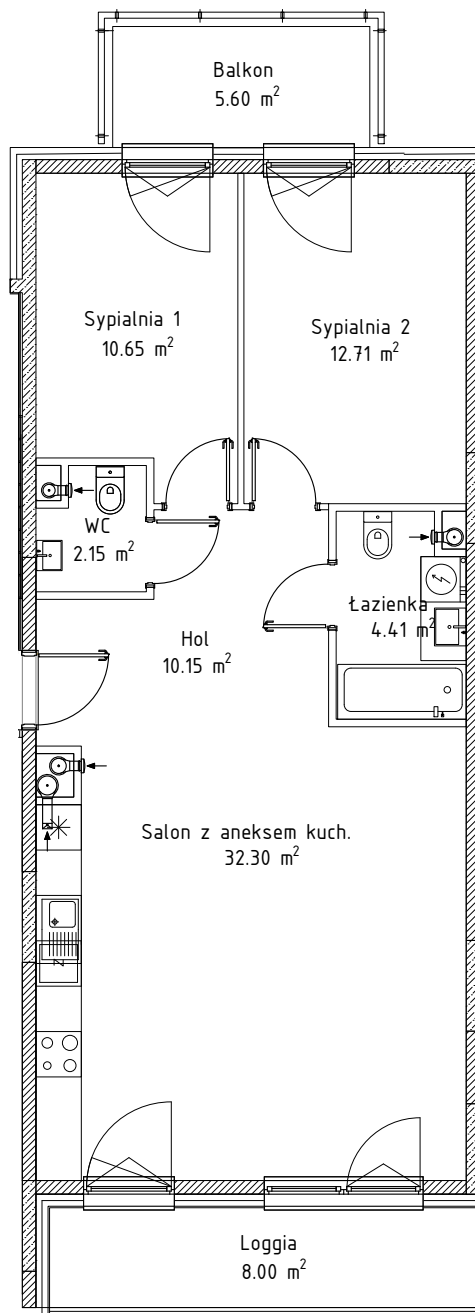

METRYKA LOKALU

adres: ul. Poematu 7, Warszawa	obręb: 3-12-99 działka: 110	nr klatki: 2	kondygnacja: 2 (piętro 1)
funkcja lokalu: Lokal mieszkalny	nr lokalu: 35	powierzchnia lokalu (m ²): 72.37	nr budowlany: P10.02.135