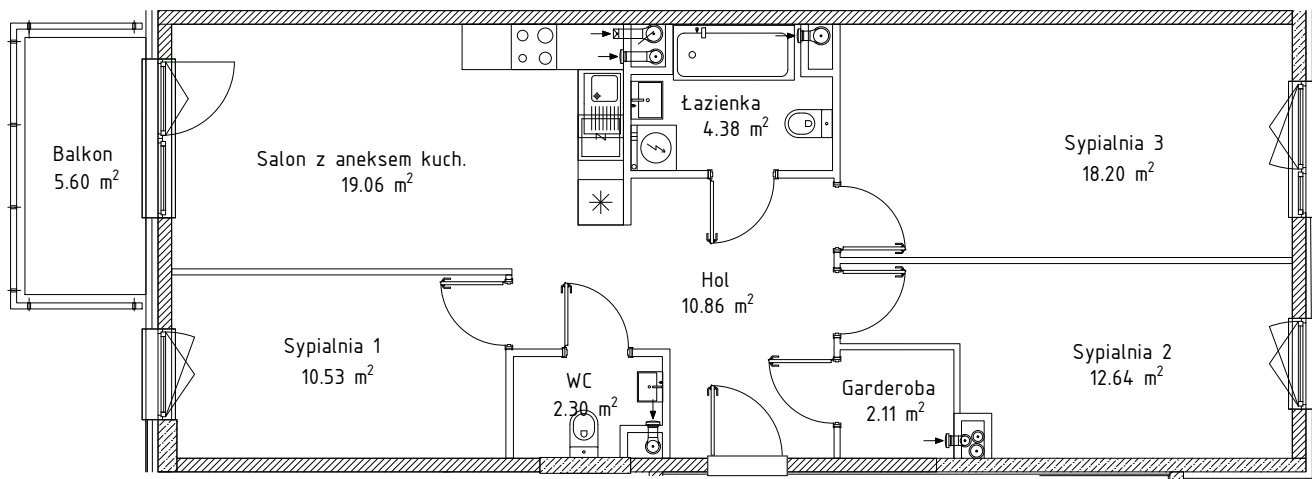

METRYKA LOKALU

adres: ul. Poematu 7, Warszawa	obręb: 3-12-99 działka: 110	nr klatki: 5	kondygnacja: 4 (piętro 3)
funkcja lokalu: Lokal mieszkalny	nr lokalu: 117	powierzchnia lokalu (m ²): 80.08	nr budowlany: P10.05.3.117