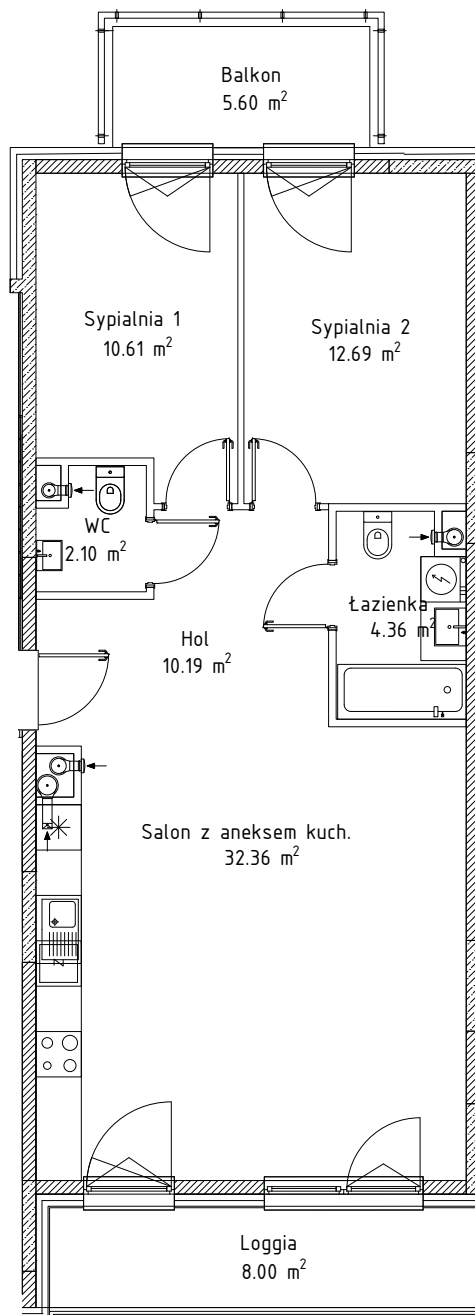

METRYKA LOKALU

adres: ul. Poematu 7, Warszawa	obręb: 3-12-99 działka: 110	nr klatki: 2	kondygnacja: 4 (piętro 3)
funkcja lokalu: Lokal mieszkalny	nr lokalu: 41	powierzchnia lokalu (m ²): 72.31	nr budowlany: P10.02.3.41