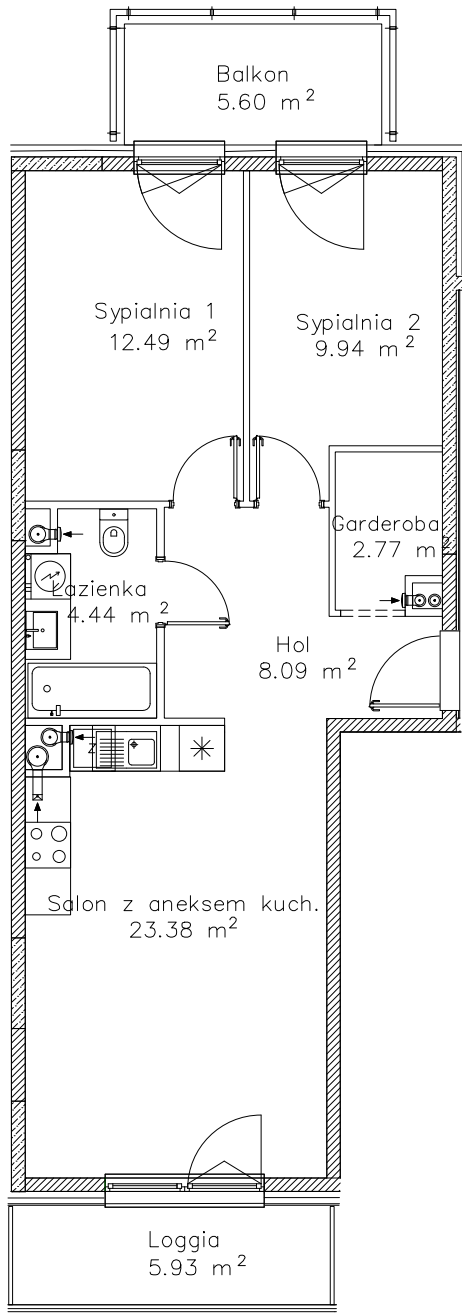

METRYKA LOKALU

adres: ul. Poematu 7, Warszawa	obręb: 3-12-99 działka:110	nr klatki: 3	kondygnacja: 3 (piętro 2)
funkcja lokalu: Lokal mieszkalny	nr lokalu: 54	powierzchnia lokalu (m ²): 61.11	nr budowlany: P10.03.2.54