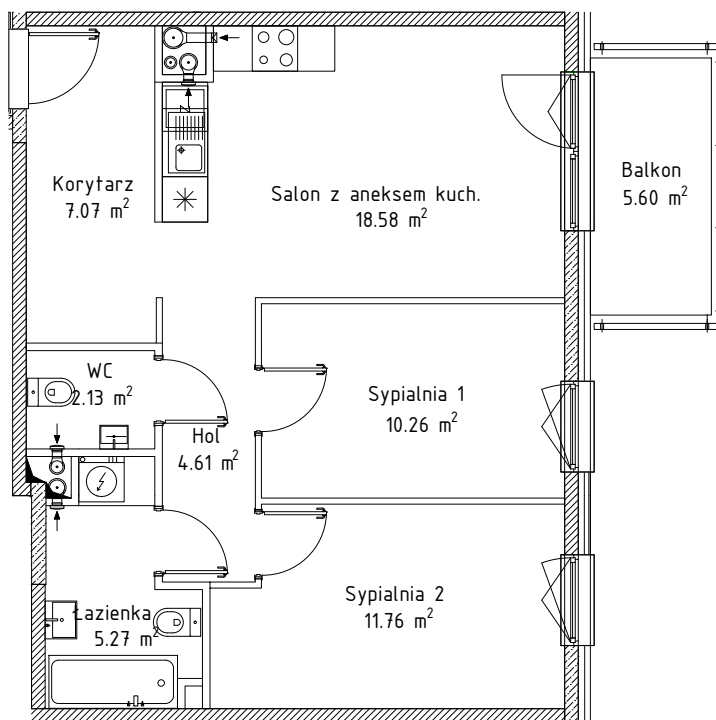

METRYKA LOKALU

adres: ul. Poematu 7, Warszawa	obręb: 3-12-99 działka: 110	nr klatki: 4	kondygnacja: 3 (piętro 2)
funkcja lokalu: Lokal mieszkalny	nr lokalu: 77	powierzchnia lokalu (m ²): 59.68	nr budowlany: P10.04.2.77