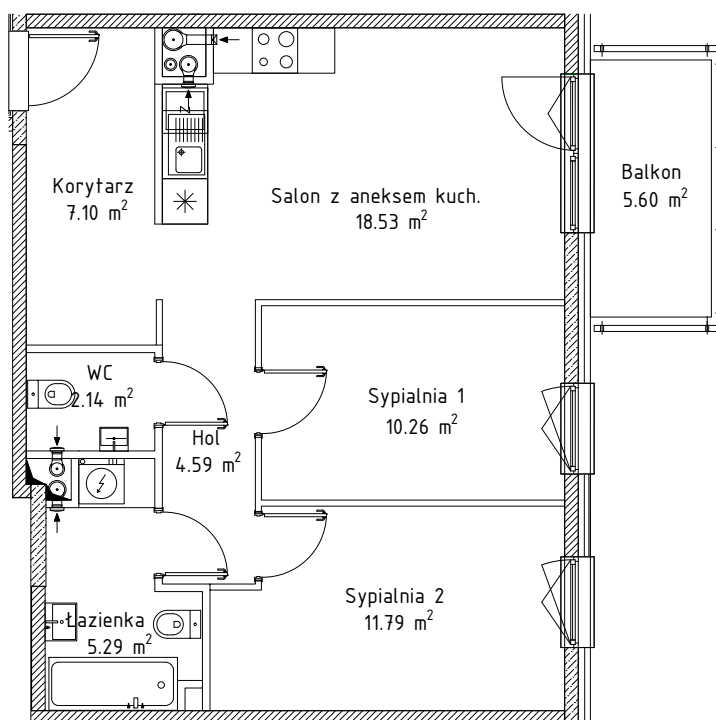

METRYKA LOKALU

adres: ul. Poematu 7, Warszawa	obręb: 3-12-99 działka: 110	nr klatki: 4	kondygnacja: 4 (piętro 3)
funkcja lokalu: Lokal mieszkalny	nr lokalu: 82	powierzchnia lokalu (m ²): 59.70	nr budowlany: P10.04.3.82