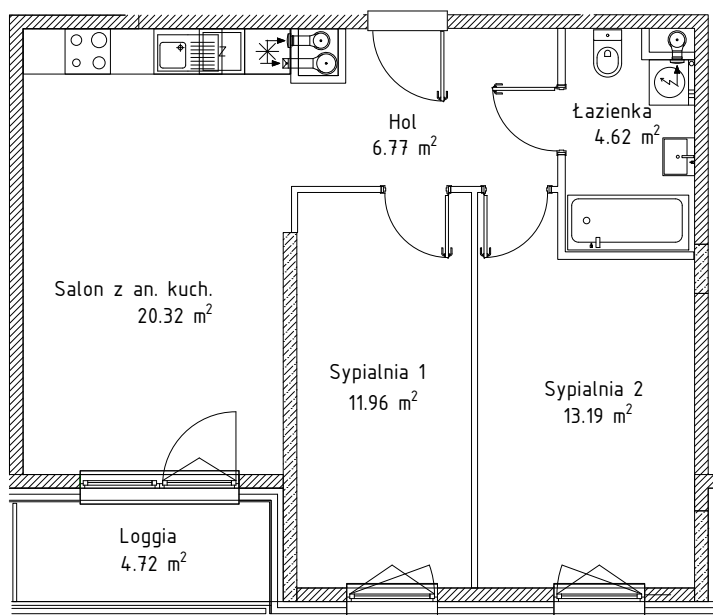

METRYKA LOKALU

adres: ul. Poematu 7, Warszawa	obręb: 3-12-99 działka: 110	nr klatki: 3	kondygnacja: 3 (piętro 2)
funkcja lokalu: Lokal mieszkalny	nr lokalu: 55	powierzchnia lokalu (m ²): 56.86	nr budowlany: P10.03.2.55