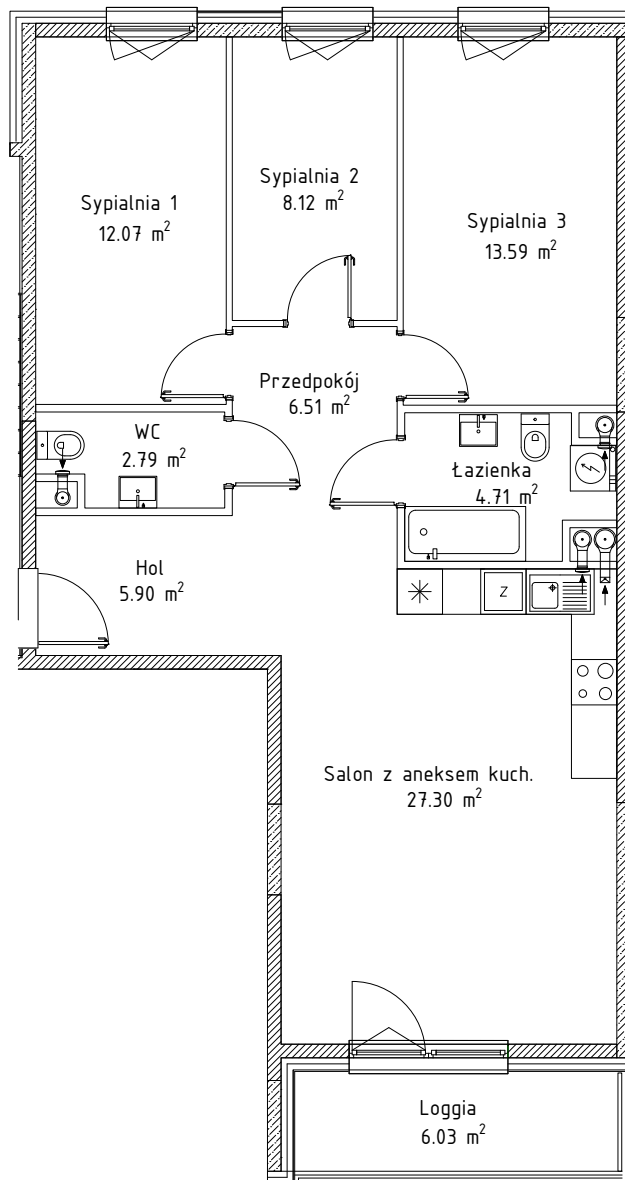

METRYKA LOKALU

adres:
ul. Poematu 7, Warszawa

obręb: 3-12-99
działka: 110

nr klatki:
1

kondygnacja:
3 (piętro 2)

funkcja lokalu:
Lokal mieszkalny

nr lokalu:
14

powierzchnia lokalu (m²):
80.99

nr budowlany:
P10.01.2.14

ATAL Spółka Akcyjna
43-400 Cieszyn, ul. Stawowa 27
NIP 548-248-72-78, REGON 240415672
tel. (+) 33 857 59 12, fax: (+48) 33 857 59 02

Pomierzyl zgodnie z norma PN-ISO 9836:2022-07
Rzuc lokalu zgodny ze stanem faktycznym: styczen 2026

GEODETA UPRAWNIONY

inż. Filip Kotodziejak
nr upr. 23534

PRO GEO SURVEY Sp. z o. o.
ul. Budowlana 7/21, 03-315 Warszawa
NIP: 524 289 78 12, REGON: 385540962
tel: 669 450 001, e-mail: biuro@pro-geo.pl