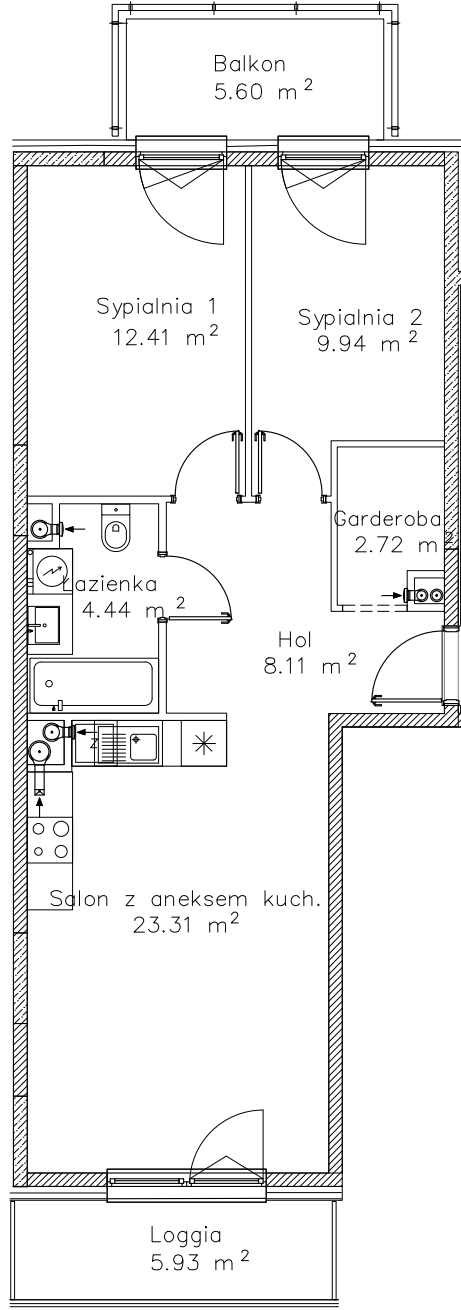

METRYKA LOKALU

adres: ul. Poematu 7, Warszawa	obręb: 3-12-99 działka: 110	nr klatki: 3	kondygnacja: 2 (piętro 1)
funkcja lokalu: Lokal mieszkalny	nr lokalu: 51	powierzchnia lokalu: 2 60.93	nr budowlany: P10.03.1.51