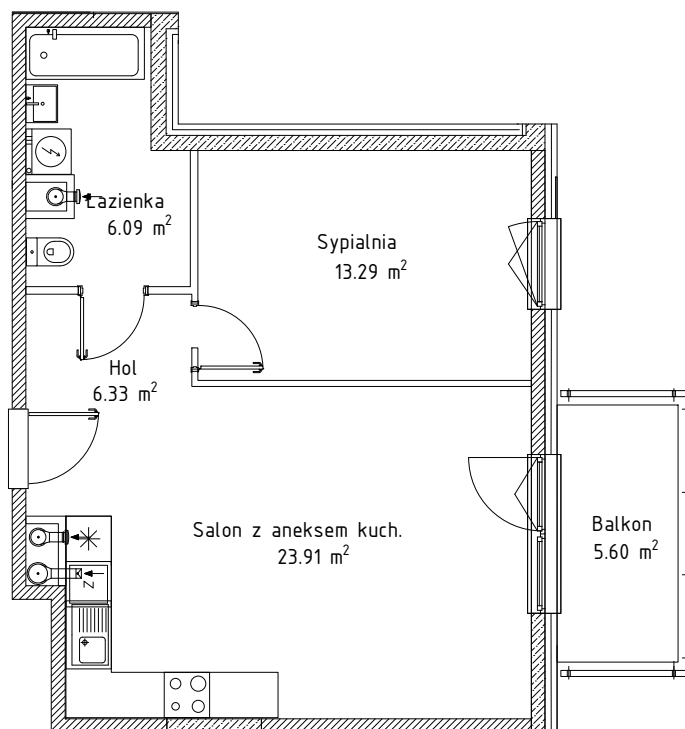

METRYKA LOKALU

adres: ul. Poematu 7, Warszawa	obręb: 3-12-99 działka: 110	nr klatki: 5	kondygnacja: 3 (piętro 2)
funkcja lokalu: Lokal mieszkalny	nr lokalu: 116	powierzchnia lokalu (m ²): 49.62	nr budowlany: P10.05.2.116