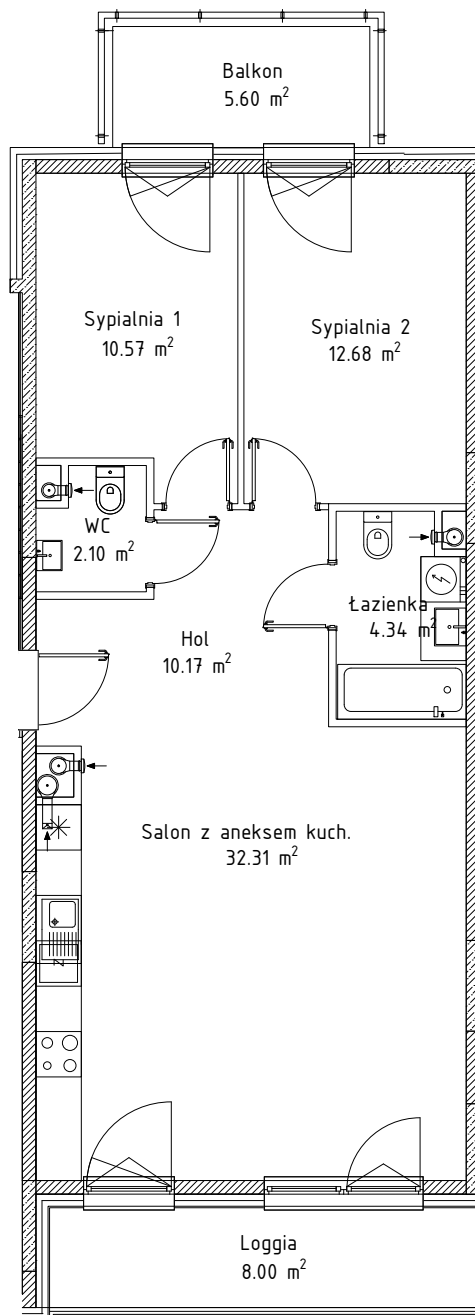

METRYKA LOKALU

adres: ul. Poematu 7, Warszawa	obręb: 3-12-99 działka: 110	nr klatki: 2	kondygnacja: 5 (piętro 4)
funkcja lokalu: Lokal mieszkalny	nr lokalu: 44	powierzchnia lokalu (m ²): 72.17	nr budowlany: P10.02.4.44