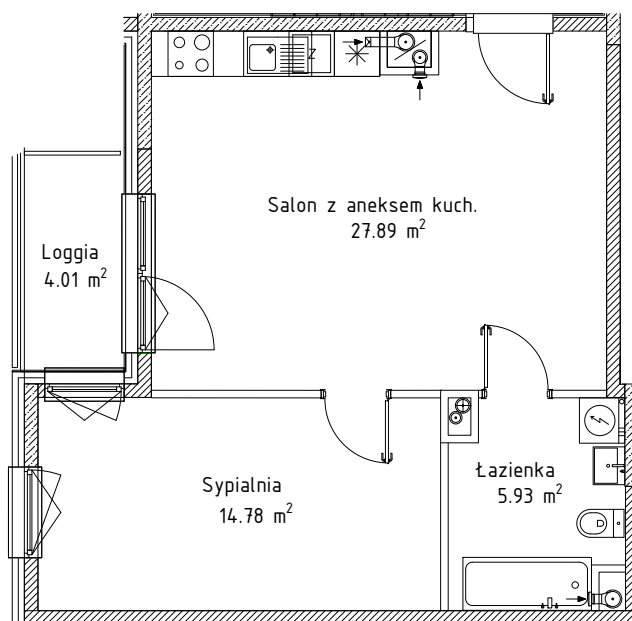

METRYKA LOKALU

adres: ul. Poematu 7, Warszawa	obręb: 3-12-99 działka: 110	nr klatki: 4	kondygnacja: 3 (piętro 2)
funkcja lokalu: Lokal mieszkalny	nr lokalu: 76	powierzchnia lokalu (m ²): 48.60	nr budowlany: P10.04.2.76