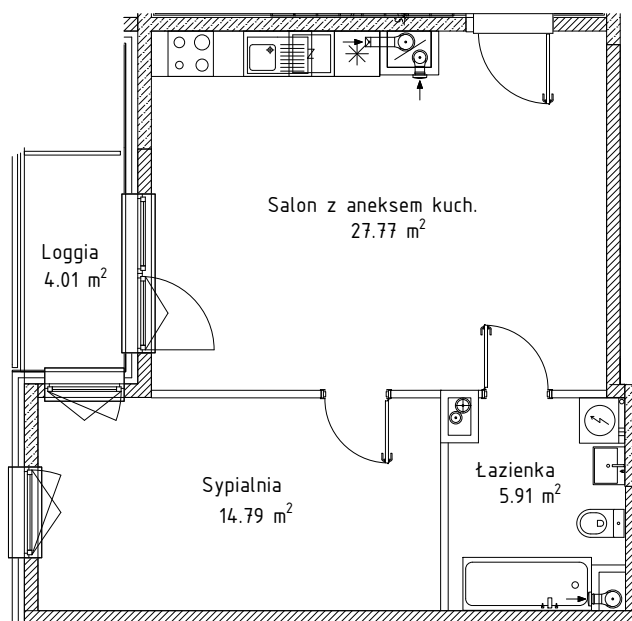

METRYKA LOKALU

adres: ul. Poematu 7, Warszawa	obręb: 3-12-99 działka: 110	nr klatki: 4	kondygnacja: 5 (piętro 4)
funkcja lokalu: Lokal mieszkalny	nr lokalu: 86	powierzchnia lokalu (m ²): 48.47	nr budowlany: P10.04.4.86