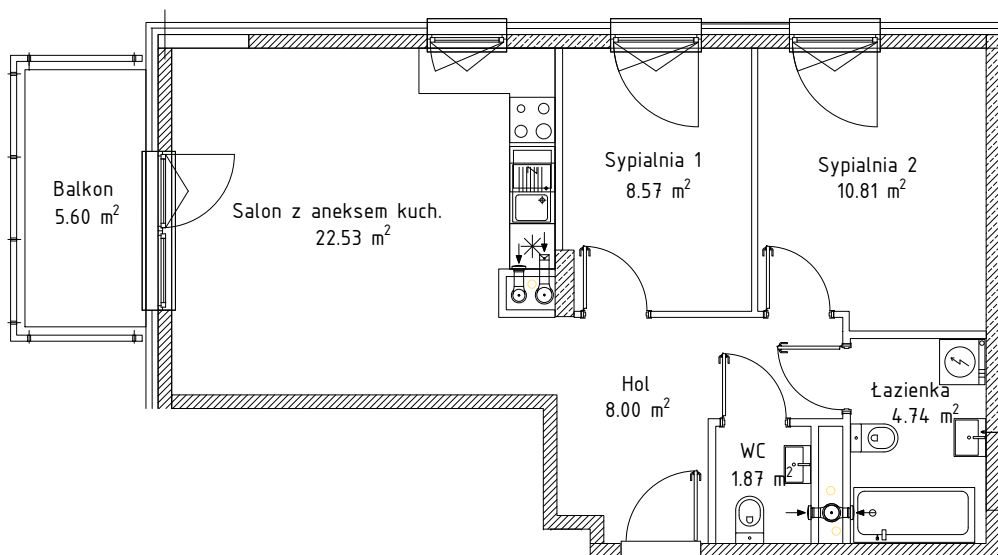

METRYKA LOKALU

adres: ul. Poematu 7, Warszawa	obręb: 3-12-99 działka: 110	nr klatki: 1	kondygnacja: 6 (piętro 5)
funkcja lokalu: Lokal mieszkalny	nr lokalu: 25	powierzchnia lokalu (m ²): 56.52	nr budowlany: P10.01.5.25