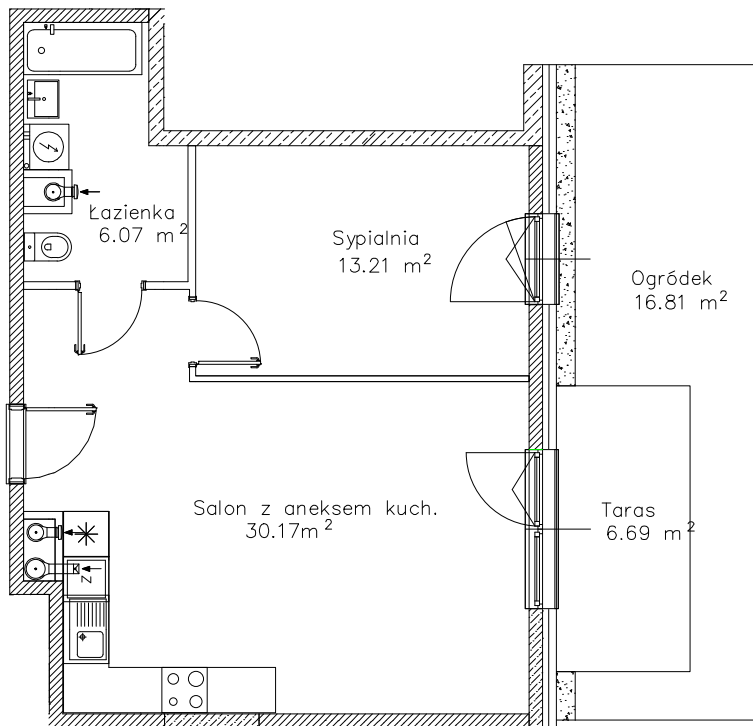

METRYKA LOKALU

adres: ul. Poematu 7, Warszawa	obręb: 3-12-99 działka:110	nr klatki: 5	kondygnacja: 1 (parter)
funkcja lokalu: Lokal mieszkalny	nr lokalu: 102	powierzchnia lokalu (m ²): 49.45	nr budowlany: P10.05.0.102