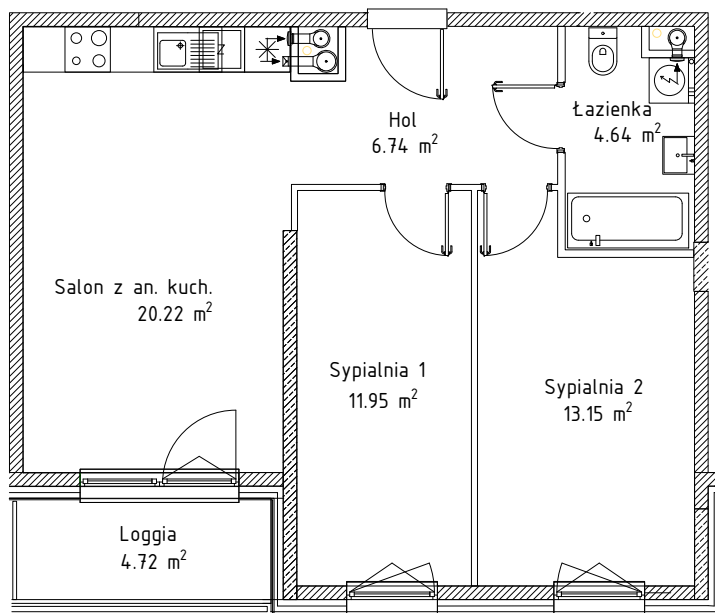

METRYKA LOKALU

adres: ul. Poematu 7, Warszawa	obręb: 3-12-99 działka: 110	nr klatki: 3	kondygnacja: 6 (piętro 5)
funkcja lokalu: Lokal mieszkalny	nr lokalu: 64	powierzchnia lokalu (m ²): 56.70	nr budowlany: P10.03.5.64